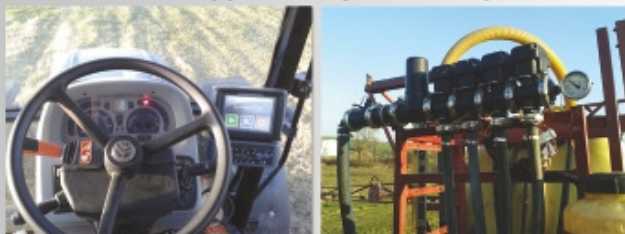

TECHNOLOGICKÉ RIEŠENIA PESTOVANIA RASTLÍN

Automatické vypínanie postrekových sekcií cez GPS

Rúbanka s.r.o., Rúbaň
Prestavba plošného
postrekovača

Automatické vypínanie výsevných sekcií cez GPS

Aplikácia
RAVEN OMNIROW
na sejačke
Monosem NG PLUS 4

Injektáž koncentráту pesticídov do vody

Montáž injektora
RAVEN SIDEKICK
na JOHN DEERE 4730
s dvoma koncentrátmi
pesticídov

Riadenie horizontálnej
roviny postrekových ramien

AutoBoom

Úrodové mapy

RAVEN

TECHNOLOGICKÉ RIEŠENIA PESTOVANIA RASTLÍN

Donau farm Kalná s.r.o.
automatické vypínanie postrekových sekcií a riadenie dávky do ha cez GPS

RTK S AUTOMATICKÝM RIADENÍM RAVEN SmarTrax/MD

Zariadenie poskytuje zvýšenie efektivity prác (sejba, hnojenie, ochrana, spracovanie pôdy a i.) s extrémnou 2,5 cm presnosťou a s 3D kompenzáciou nerovnosti terénu. RTK korekcie sú zabezpečené pomocou GSM siete kdekoľvek na území SR. Permanentným pripojením na internet získate možnosť monitoringu pracovného stroja a online servisnú pomoc.