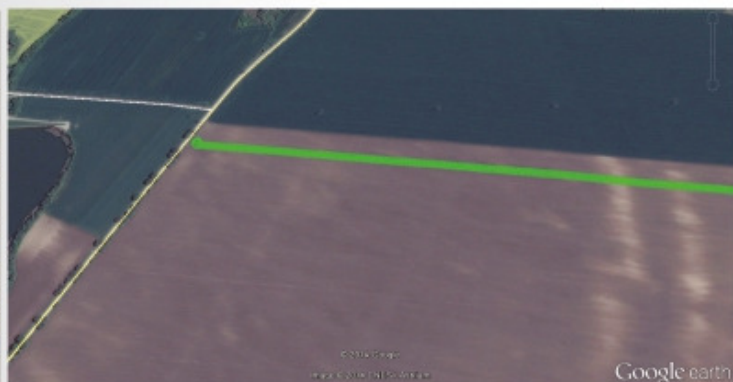

Injektáž koncentráту pesticídov do vody

Montáž injektora
RAVEN SIDEKICK
na JOHN DEERE 4730
s dvoma koncentrátmi
pesticídov

Riadenie horizontálnej
roviny postrekových ramien

AutoBoom

Úrodové mapy

RAVEN

TECHNOLOGICKÉ RIEŠENIA PESTOVANIA RASTLÍN

AERO SLOVAKIA a.s. Janikovce
navádzanie a monitoring prác

PD Močenok
automatické navádzanie a monitoring prác

POLNÝ POČÍTAČ RAVEN ENVIZIO PRO II

Polný počítač najvyššej kvality na riešenie úspor nákladov pri pestovaní rastlín. Vytvára mapovanie vo formáte .pdf s protokolom výkonov.

Donau farm Kalná s.r.o.
automatické vypínanie postrekových sekcií a riadenie dávky do ha cez GPS

RTK S AUTOMATICKÝM RIADENÍM RAVEN SmarTrax/MD

Zariadenie poskytuje zvýšenie efektivity prác (sejba, hnojenie, ochrana, spracovanie pôdy a i.) s extrémnou 2,5 cm presnosťou a s 3D kompenzáciou nerovnosti terénu. RTK korekcie sú zabezpečené pomocou GSM siete kdekoľvek na území SR. Permanentným pripojením na internet získate možnosť monitoringu pracovného stroja a online servisnú pomoc.