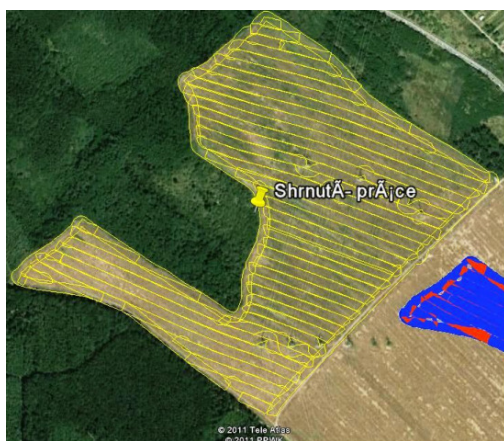

TeeJet Technologies uvádza na trh jedinečný navigačný systém, ktorý je schopný ponúknuť navigačné informácie, súčasne video záber, čo vedie k zvýšeniu presnosti a účinnosti pri práci na poli. Funkcia **RealView™** pomocou videokamier umožňuje pestovateľom monitorovať priestor pred strojom a sledovať miesta na stroji, ktoré sú ťažko viditeľné a súčasne zobrazovať informácie o navádzaní. Po prenesení dát cez USB do PC, ktorý je napojený na internet je možné zobrazit' animáciu aplikácie priamo cez Google Earth do vašej parcely !

Výhody v poľnohospodárstve

Pracovník zodpovedný za aplikáciu získa informácie z USB výstupu v dvoch formátoch (klm. a pdf.) . Formát klm. umožňuje zobrazit' aplikáciu priamo v parcele cez **Google Earth**. Formát pdf. informuje o celkovej ploche a ošetrenej ploche. Rozdiel plôch informuje o efektívnosti postrekovania, pričom farebne vyzrážajú jednotlivé možnosti (**modrá** – aplikácia, **červená** - prestreknutie 2x, **biela** – vynechávky (obaly)

**PROFESIONAL
SERVIS s.r.o.**

TeeJet[®]

MATRIX[®] PRO 570 GS

Satelitný navádzací systém novej generácie

RealView, Tilt module, BoomPilot, FieldPilot, RTK

Tabuľkový report z aplikácie vo formáte pdf. a animácia aplikácie

Statistiky aplikácie					
Datum zahájení: 12 May 2011		Celkový čas běhu: 1.9 (hodin)		Šířka nářadí: 18.00 m	
Čas zahájení: 13:58:47		Celkový čas aplikace: 1.5 (hodin)		Ohranič.plocha: 25.7 (ha)	
Datum ukončení: 12 May 2011		Šířka: 48.2197		Aplik. plocha / h: 28.2 (ha)	
Čas ukončení: 15:52:44		Délka: 18.4177		Počet produktů:	
Název produktu	EPA Reg. č.	Cílová rychlost	Aplik. plocha	Celkové množství	Kumul. vzdálenost
			28.2 (ha)		
Rozdíl aplik.plochy 28,2 ha - ohraničená plocha 25,7 ha = 2,5 ha označená červenou farbou (místa ošetrené 2 x) t.z. prestriekané o 9,72 % navyše.					