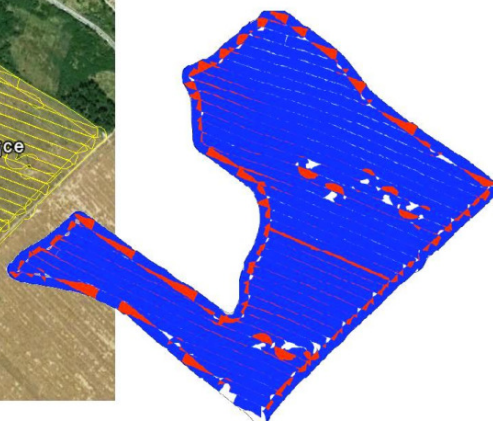

Výhody v poľnohospodárstve

Pracovník zodpovedný za aplikáciu získa informácie z USB výstupu v dvoch formátoch (klm. a pdf.) . Formát klm. umožňuje zobrazit' aplikáciu priamo v parcele cez **Google Earth**. Formát pdf. informuje o celkovej ploche a ošetrenej ploche. Rozdiel plôch informuje o efektívnosti postrekovania, pričom farebne vyzrážajú jednotlivé možnosti (**modrá** – aplikácia, **červená** - prestreknutie 2x, **biela** – vynechávky (obaly)

**PROFESIONAL
SERVIS s.r.o.**

TeeJet[®]

MATRIX[®] PRO 570 GS

Satelitný navádzací systém novej generácie

RealView, Tilt module, BoomPilot, FieldPilot, RTK

Tabuľkový report z aplikácie vo formáte pdf. a animácia aplikácie

Statistiky aplikácie					
Datum zahájení: 12 May 2011		Celkový čas běhu: 1.9 (hodin)		Šířka nářadí: 18.00 m	
Čas zahájení: 13:58:47		Celkový čas aplikace: 1.5 (hodin)		Ohranič.plocha: 25.7 (ha)	
Datum ukončení: 12 May 2011		Šířka: 48.2197		Aplik. plocha / h: 28.2 (ha)	
Čas ukončení: 15:52:44		Délka: 18.4177		Počet produktů:	
Název produktu	EPA Reg. č.	Cílová rychlost	Aplik. plocha	Celkové množství	Kumul. vzdálenost
			28.2 (ha)		
Rozdíl aplik.plochy 28,2 ha - ohraničená plocha 25,7 ha = 2,5 ha označená červenou farbou (místa ošetrené 2 x) t.z. prestriekané o 9,72 % navyše.					