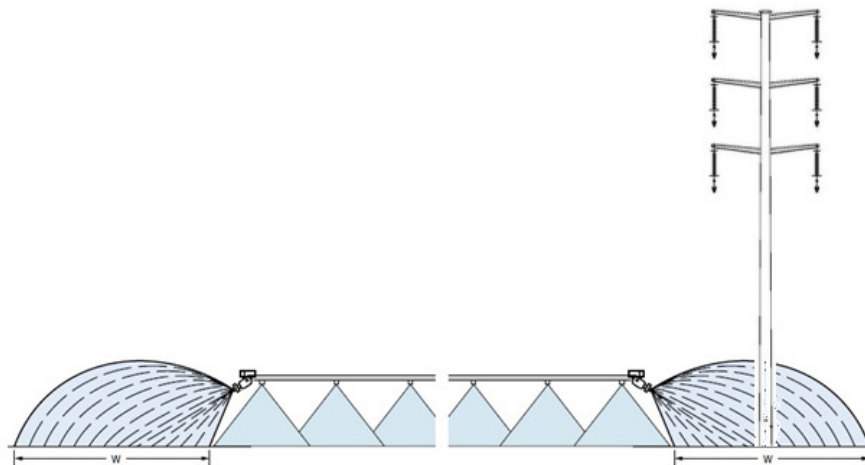

Kontrola zaburinenia v neprístupných častiach pozemkov

Zariadenie na elektrické ovládanie koncových dýz

Účelom zariadenia je lokálne rozšírenie záberu ramien ovládaním špeciálnych dýz, ktoré sú umiestnené na konci ľavého a pravého potrubia. Ak nie je možné záberom ramien ošetriť pozemok obsluha vypínačom aktivuje indukčnú cievku, ktorá otvorí prívod do koncovej dýzy. Dýza rozšíri záber (W) ramien a ošetrí neprístupné časti pozemku.

Kontrola zaburinenia v neprístupných častiach pozemkov

Zariadenie je možné namontovať na väčšinu plošných postrekovačov prevádzkovaných v SR.

Cena zariadenia :

1. Držiak dýzy G1/2" závit s indukčnou cievkou 4065T440 2 ks
2. Dýza 422BX080 (W = 3,5 – 4,1 m) s bajonetom 2 ks
3. Ovládacia skrinka 4668 52043 1 ks
4. Pripojovacie káble 4668 5204.110..... sada