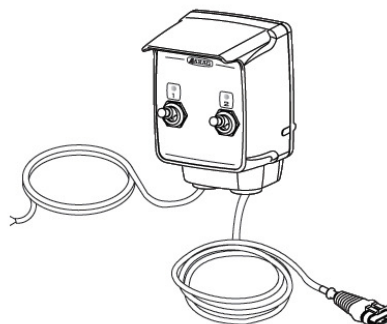

Kontrola zaburinenia v neprístupných častiach pozemkov

Zariadenie na elektrické ovládanie koncových dýz

Účelom zariadenia je lokálne rozšírenie záberu ramien ovládaním špeciálnych dýz, ktoré sú umiestnené na konci ľavého a pravého potrubia. Ak nie je možné záberom ramien ošetriť pozemok obsluha vypínačom aktivuje indukčnú cievku, ktorá otvorí prívod do koncovej dýzy. Dýza rozšíri záber (W) ramien a ošetrí neprístupné časti pozemku.

Zariadenie pozostáva z ovládacej skrinky umiestnenej v kabíne obsluhy a dvoch držiakov dýz s indukčnou cievkou.

Profesional Servis s.r.o. : Maďarovská 77, 935 87 Santovka, Slovensko
Tel. č.: +421 (0)36 63 99 006, Fax č.: +421 (0)36 63 99 319
info@profesionalservis.sk, www.profesionalservis.sk E-shop: www.postrekovace.eu

Kontrola zaburinenia v neprístupných častiach pozemkov

Zariadenie je možné namontovať na väčšinu plošných postrekovačov prevádzkovaných v SR.

Cena zariadenia :

1. Držiak dýzy G1/2" závit s indukčnou cievkou 4065T440 2 ks
2. Dýza 422BX080 (W = 3,5 – 4,1 m) s bajonetom 2 ks
3. Ovládacia skrinka 4668 52043 1 ks
4. Pripojovacie káble 4668 5204.110..... sada