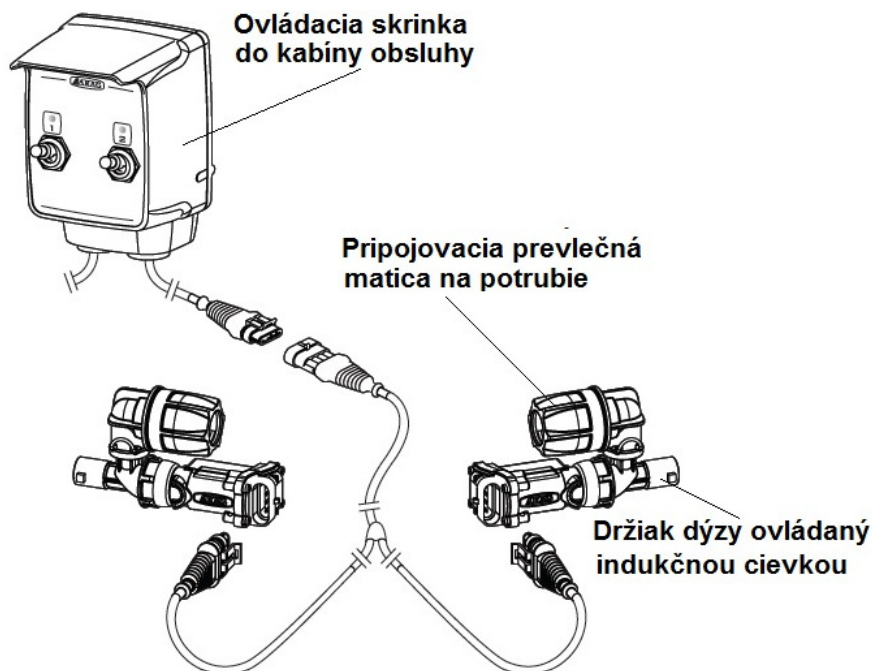

Kontrola zaburinenia v neprístupných častiach pozemkov

Zariadenie na elektrické ovládanie koncových dýz

Účelom zariadenia je lokálne rozšírenie záberu ramien ovládaním špeciálnych dýz, ktoré sú umiestnené na konci ľavého a pravého potrubia. Ak nie je možné záberom ramien ošetriť pozemok obsluha vypínačom aktivuje indukčnú cievku, ktorá otvorí prívod do koncovej dýzy. Dýza rozšíri záber (W) ramien a ošetrí neprístupné časti pozemku.

Zariadenie pozostáva z ovládacej skrinky umiestnenej v kabíne obsluhy a dvoch držiakov dýz s indukčnou cievkou.

Profesional Servis s.r.o. : Maďarovská 77, 935 87 Santovka, Slovensko
Tel. č.: +421 (0)36 63 99 006, Fax č.: +421 (0)36 63 99 319
info@profesionalservis.sk, www.profesionalservis.sk E-shop: www.postrekovace.eu

Kontrola zaburinenia v neprístupných častiach pozemkov

Zariadenie je možné namontovať na väčšinu plošných postrekovačov prevádzkovaných v SR.

Cena zariadenia :

1. Držiak dýzy G1/2" závit s indukčnou cievkou 4065T440 2 ks
2. Dýza 422BX080 (W = 3,5 – 4,1 m) s bajonetom 2 ks
3. Ovládacia skrinka 4668 52043 1 ks
4. Pripojovacie káble 4668 5204.110..... sada