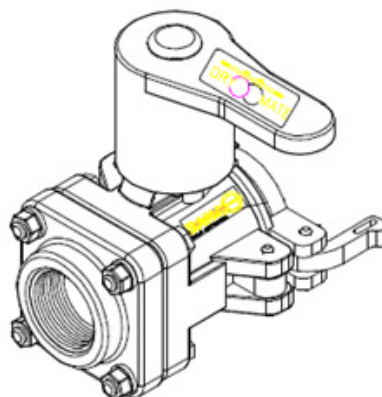

Princíp fungovania suchých rýchlospojok:

Samec suchej rýchlospojky

Samica suchej rýchlospojky

Samica suchej rýchlospojky je namontovaná na odbernom mieste (nádrž, zásobník, cisterna) a samec suchej rýchlospojky na hadici. Obidva ventily sú uzavreté. Poistka, ktorá slúži ako ochrana pred rozpojením zabezpečí, aby sa ventily mohli spájať a rozpájať iba v uzavretej polohe. Po spojení ventilov pákami z nehrdzavejúcej ocele dôjde k tesnému spojeniu a je možné otvoriť oba guľové ventily skrátenejšími pákami, ktoré zapadajú do seba. Z hadice začne prúdiť kvapalina do odberného miesta. Po skončení prečerpávania sa postup opakuje v opačnom poradí a hadicu je možné odpojiť bez akéhokoľvek výtoku prepravovanej kvapaliny.

Suchá rýchlospojka s prírubou

Suchá rýchlospojka s oboma vnútornými závitmi

DM150AB-D samec rýchlospojky 1 1/2" BSP
DM200AB-D samec rýchlospojky 2" BSP

DM150DB-D samica rýchlospojky 1 1/2" BSP
DM200DB-D samica rýchlospojky 2" BSP

Suchá rýchlospojka s jedným vonkajším závitom

DMMT201AE-D samec rýchlospojky vonkajší závit 2" NPT

DM150DB-D samica rýchlospojky vnútorný závit 1 1/2" BSP
DM200DB-D samica rýchlospojky vnútorný závit 2" BSP