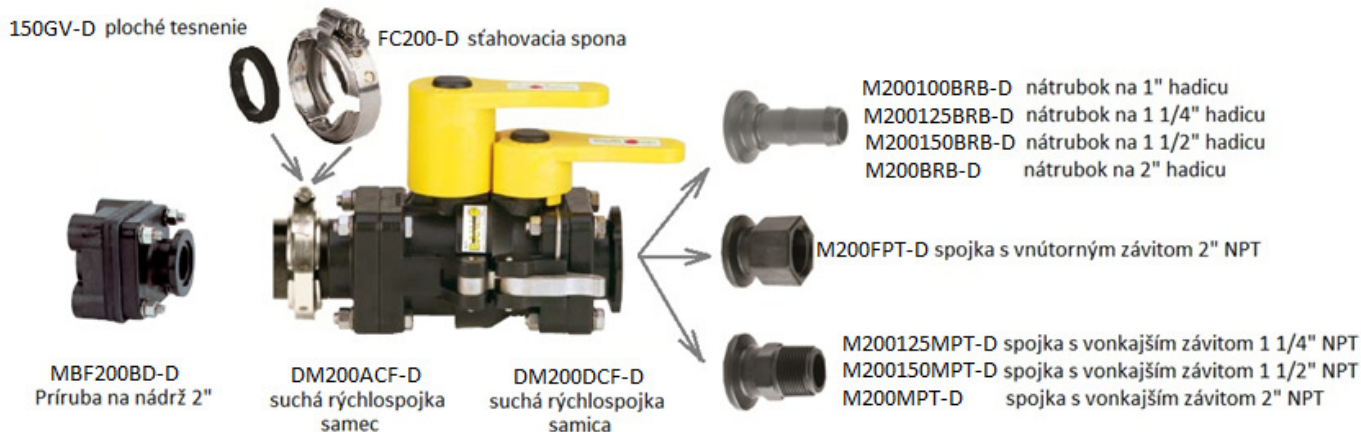

Postup pri objednávaní:

Suchá rýchlospojka s prírubou

Suchá rýchlospojka s oboma vnútornými závitmi