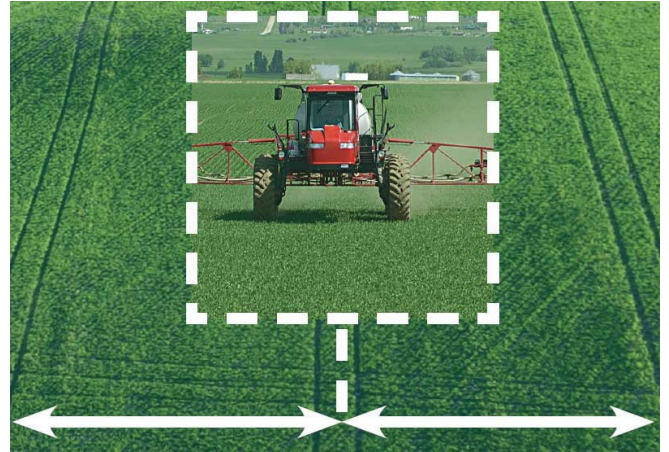

Zníži náklady a zvýši výnosy redukciou prekrytia alebo naopak vynechania neošetreného pásu na poli.

Výhody v poľnohospodárstve

CenterLine 220 satelitný navádzací systém umožní pokryť aj rovný aj vrstevnicový typ obrysov poľa.

Zlepšenie výkonností a zvýšenie zisku

Zredukovanie času a maximalizácia produktívneho územia poľa pomocou CenterLine 220 aj na rozložných, rovných alebo zakrivených radoch poľa. Jednoduché ovládacie tlačítka umožňujú ľahkú obsluhu výberu v menu a v operáciách.

GPS znaky

Kompaktné zariadenie CenterLine 220 je navrhnuté k maximálnemu využitiu na satelitné navádzanie GPS pomocou svetelnej lišty. V systéme je zabudovaný prijímač GPS WAAS/EGNOS vysokej kvality; systém má také navádzacie schopnosti, ktoré robia produkty TeeJet najlepšie v oblasti navádzania pomocou svetelnej lišty.

Spoločiteľný a silný

Môžete si byť istí, že komponenty CenterLine 220 sú utesnené tak, aby odolali drsným podmienkam na poli. Očakávajte roky neporovnateľného výkonu od vodotesného, prachu tesného zariadenia.